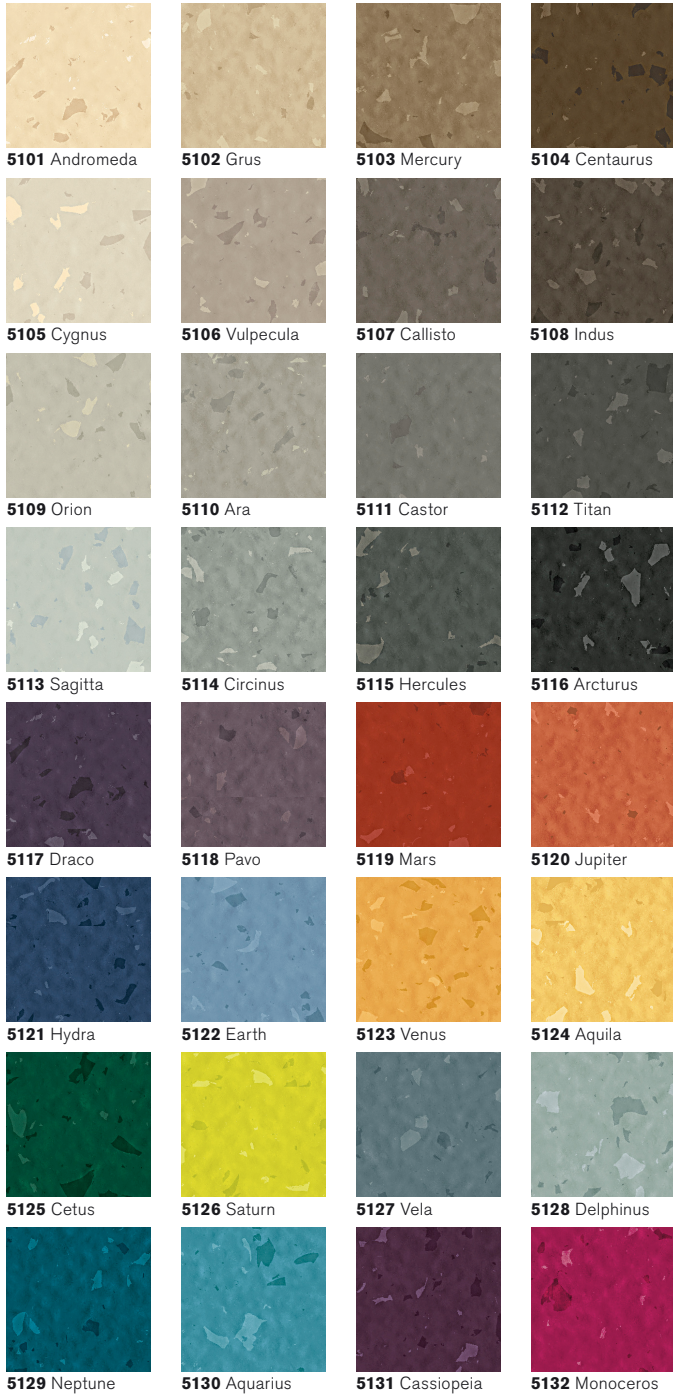

norament[®] satura[™]

Built on a palette of timeless neutrals to vibrant accents, norament satura is defined by its color range and saturation. With its extended options, you can play with color to customize a high-performance floor that meets the many designs challenges of your space. Rubber tile flooring with a tone-on-tone granular design and a hammered surface for use in extremely heavy traffic areas.

norament satura

32

Art. 1880

□ 1004 mm x 1004 mm (~39.53 in x 39.53 in)

~3.5 mm

Errors and omissions excepted.

Accessories

Coordinating accessory color range

Art. 817
S 3019 D
10 m (~32.81 ft)
TP Rubber, Group 1

Art. 820
4 in coved
Rolls of ~120 LF
TP Rubber, Group 2

Art. 928
300 ml (10 fl oz)
~50-60 LF/unit

Art. 946
Round, 4 mm (~.16 in)
Rolls of ~328 LF

norament satura color	nora® sanitary base	nora® wall base	nora® cold weld	nora® heat weld**
5101 Andromeda	2944*	6249*	5101	2944*
5102 Grus	6509*	6248*	2786	2786
5103 Mercury	2409*	6214*	5103	6510*
5104 Centaurus	7062*	-	5104	6511*
5105 Cygnus	2945*	6249*	5105	2611*
5106 Vuplecula	5106*	6204*	5106	6506*
5107 Callisto	-	6240*	5107	6522*
5108 Indus	2787*	6254*	5108	6507*
5109 Orion	2780*	6232*	5109	2454*
5110 Ara	5306*	6298*	5110	2781*
5111 Castor	5111	6233*	5111	7033*
5112 Titan	5111*	6294*	5112	-
5113 Sagitta	7035*	6246*	5113	-
5114 Circinus	-	-	5114	-
5115 Hercules	-	-	5115	-
5116 Arcturus	-	6201*	5116	2451*
5117 Draco	-	-	5117	-
5118 Pavo	-	-	5118	-
5119 Mars	-	-	5119	-
5120 Jupiter	-	-	5120	-
5121 Hydra	5319*	6211*	5121	7077*
5122 Earth	6528*	-	5122	6175*
5123 Venus	-	-	6513	6513
5124 Aquila	-	-	5124	6512*
5125 Cetus	-	-	5125	7376*
5126 Saturn	-	-	5126	6516*
5127 Vela	-	-	5127	-
5128 Delphinus	-	-	5128	7110*
5129 Neptune	-	-	5129	-
5130 Aquarius	-	-	6535	2925
5131 Cassiopeia	-	-	5131	-
5132 Monoceros	-	-	5132	-